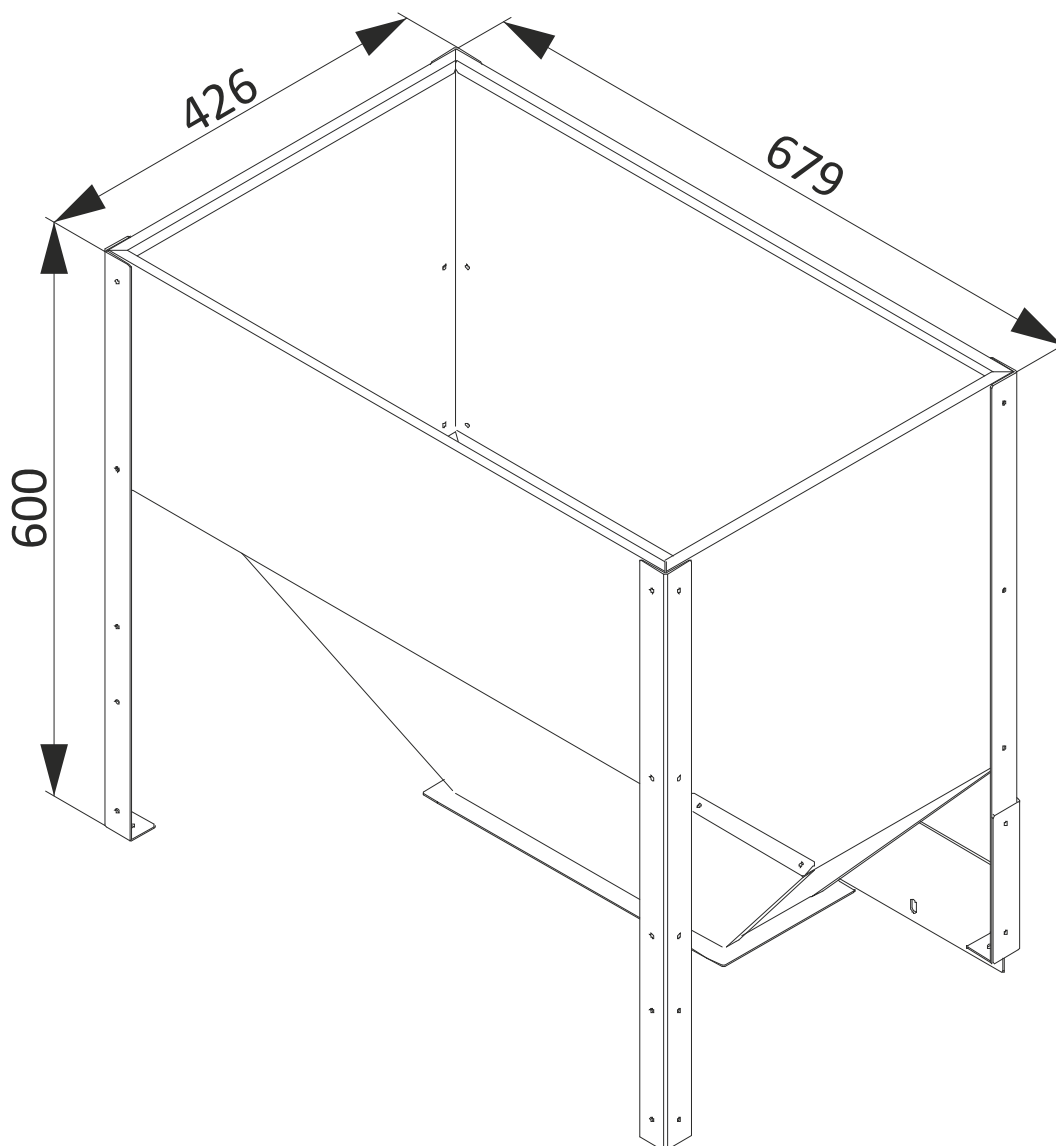

20. TOLVA SUPLETORIA / TOLVA SUPLETORIA / TOLVA SUPLETORIA / TOLVA SUPLETORIA / TOLVA SUPLETORIA CS-HS-HC-HB.

- Altura: 600 ± 5mm.
- Ancho: 679 ± 5mm.
- Profundidad: 426 ± 5mm.

- Peso: 13 ± 0,5 kg.
- Capacidad de la tolva: 71 kg.

- Altura: 600 ± 5mm.
- Ancho: 679 ± 5mm.
- Profundidad: 426 ± 5mm.

- Peso: 13 ± 0,5 kg.
- Capacidad de la tolva: 71 kg.

- Altura: 600 ± 5mm.
- Ancho: 679 ± 5mm.
- Profundidad: 426 ± 5mm.

- Peso: 13 ± 0,5 kg.
- Capacidad de la tolva: 71 kg.