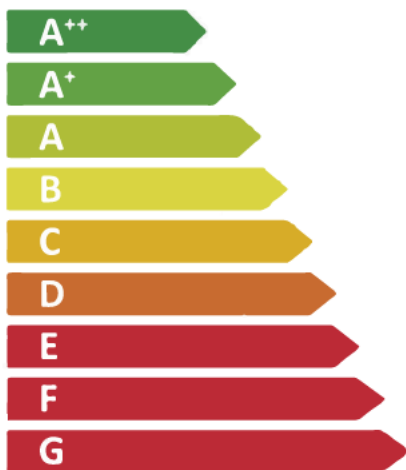

# ENERG

енергия · ενεργεια

## Ibiza 2015

**11,0**  
kW

ENERGIA · ЕНЕРГИЯ · ΕΝΕΡΓΕΙΑ · ENERGIJA · ENERGY · ENERGIE · ENERGI

2018

2015/1186