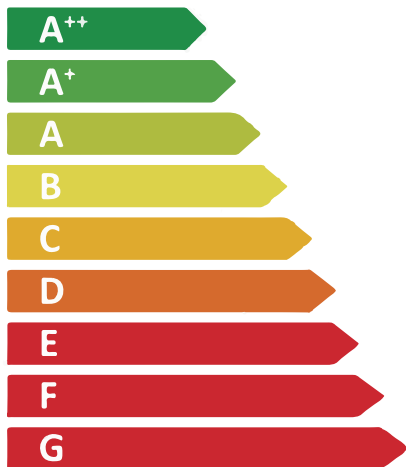

ENERG

енергия · ενεργεια

ecoforest

VOLGA 80

10,3

kW

ENERGIA · ЕНЕРГИЯ · ΕΝΕΡΓΕΙΑ · ENERGIJA · ENERGY · ENERGIE · ENERGI

2015/1186