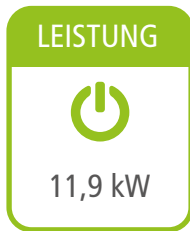

ROMA

● Ref. 20885

A+

EEl = 125

Leistungsgrad: 90 %

Autonomie 19h - 6h

Inklusiv

Pellet / Kanalisierbar / Ofen

- Automatische Modulation von Verbrennungsluft, Brennstoffzufuhr und Konvektionsluft.
- Exklusive ECOFOREST Elektronik.
- Wifi und App Steuerung.
- Steuerung und Programmierung nach Leistung oder Temperatur mit Leistungsmodulation durch Raumfühler oder optionalen Thermostat (siehe S.74).
- Multibrennstoff (Pellets, Mandelschalen, Olivenkerne).
- Vacuum cleaning system.
- Mehrfache Sicherheitssysteme.
- Brenntopf aus Gusseisen.
- Rippenwärmetauscher (keine tägliche Reinigung erforderlich).
- Brennraum mit Vermiculit.

- Vorderer Luftauslass.
- Ein kanalisierbarer Luftauslass, max. Länge 7 m (Durchmesser : 100mm).
- Oberfläche aus Edelstahl mit Spiegeleffekt.
- Tür Feuerstelle mit Spiegeleffekt.
- Modus ecoSILENCE.