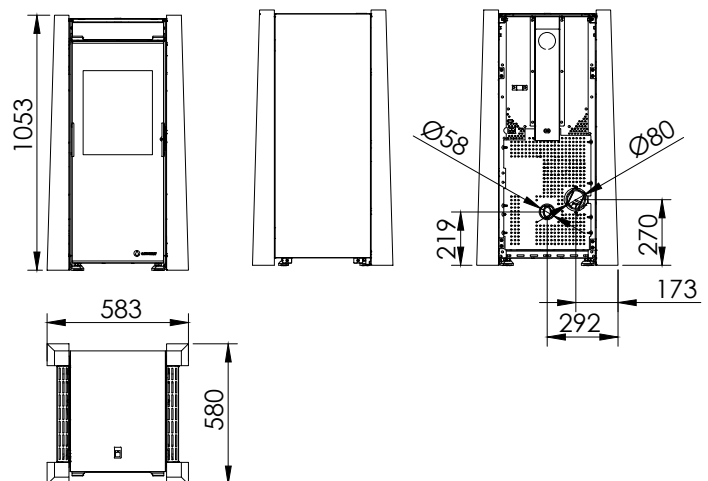

- Diámetro de entrada de aire: 60 mm
- Acabado en madera natural
- Modo ecoSILENCE

El fabricante se reserva el derecho para modificar cualquier característica, diseño o color de las estufas sin aviso previo. Dimensiones A x P x alt