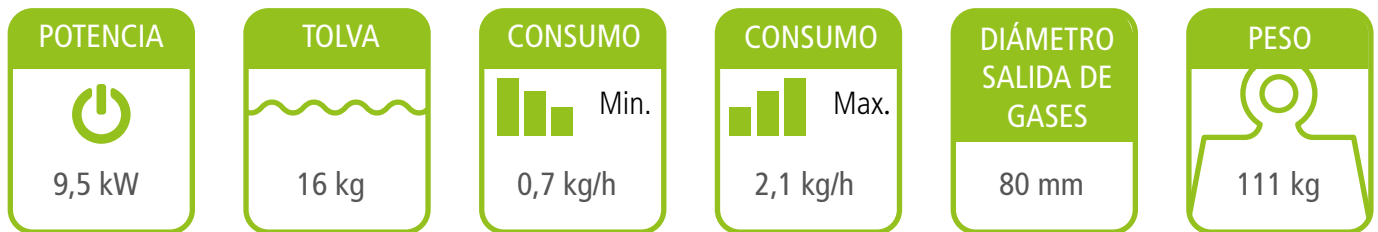

KEOPS

○ Ref. 20886
● Ref. 20887

A+

EEI = 124

Rendimiento : 91,8%

Autonomía 24h - 7h

Incluye

Pellets / Aire / Estufa

- Diámetro de entrada de aire: 60 mm
- Acabado en madera natural
- Modo ecoSILENCE

El fabricante se reserva el derecho para modificar cualquier característica, diseño o color de las estufas sin aviso previo. Dimensiones A x P x alt