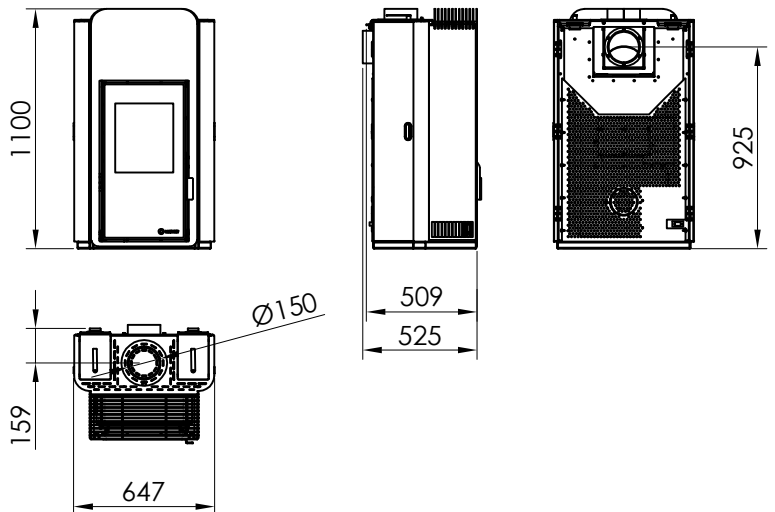

Incluye

Pellets / Aire / Estufa

- Sin alimentación eléctrica de la red.
- Sin motores.
- Sin electrónica.
- Con tiro natural.
- Silenciosa.
- Hogar con vermiculita.
- Radiación de calor por convección natural.
- Rejilla de protección del conducto incluida