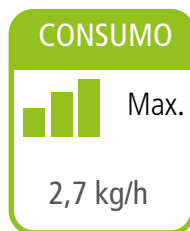

ROMA

Ref. 20885

A+

EEl = 125

Rendimiento : 90 %

Autonomía 19h - 6h

Incluye

Pellets / Aire canalizable/ Estufa