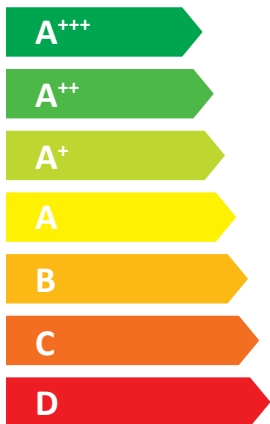

ENERG

енергия · ενεργεια

ecoFOREST

ecoGEO B 1-6 PRO

55 °C

35 °C

A⁺⁺

A⁺⁺⁺

44 dB

- dB

■ 5
■ **5**
■ 5
kW

■ 6
■ **6**
■ 6
kW