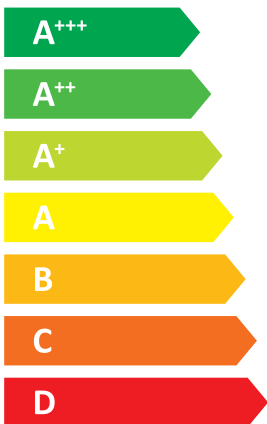

# ENERG

енергия · ενεργεια

ecoforest

ecoGEO+ B 4-16 PRO

55 °C

35 °C

**42** dB

**0** dB

■ 14  
■ **14**  
■ 14  
kW

■ 16  
■ **16**  
■ 16  
kW