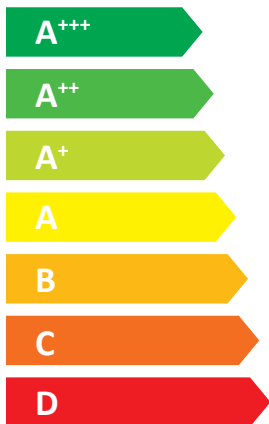

ENERG

енергия · ενεργεια

ecoFOREST

ecoGEO 5-22 + AU12

55 °C

35 °C

A⁺⁺

A⁺⁺⁺