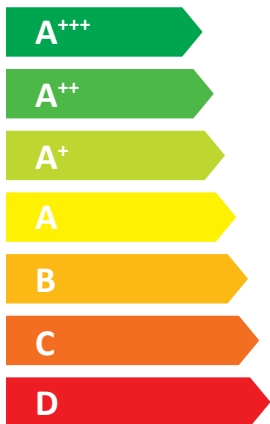

ENERG

енергия · ενεργεια

ecoFOREST

ecoGEO 5-22 + AU22

55 °C

35 °C

A⁺⁺

A⁺⁺⁺